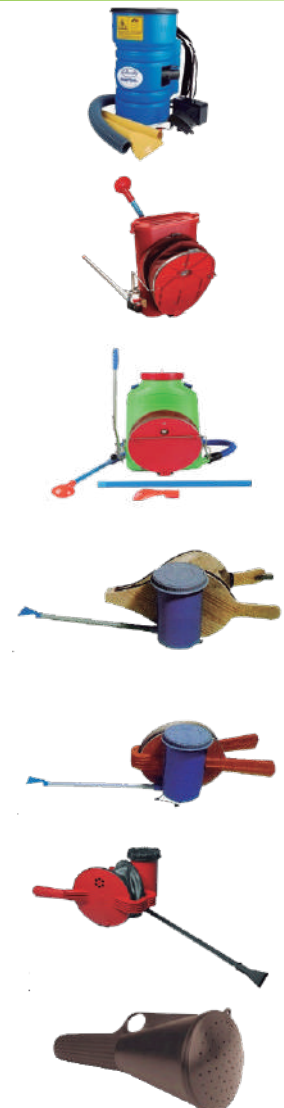

3.9 Lanzas y pistolas para sulfatar

CÓDIGO	PRODUCTO	
0002280	LANZA Flor Llave plástico Normal 121-N	
0002281	LANZA Flor Super tubo FIBRA 500 F	
0002370	LANZA pulverizador C.D.A FIBRA	
0002371	LANZA pulverizador C.D.A METALICA	
0002404	Empuñadura lanza C.D.A	
0002324 0002325	LANZA de fibra 70 cm. LANZA de fibra 110 cm.	
0002326	LANZA de fibra Telex 50-100 cm.	
0002419	LANZA telescópica Pulmic 5 metros.	
0002333	LANZA angular tractor 100 cm.	
0002331	BARRA Pulmic 2 salidas 80 cm.	
0002332	BARRA Pulmic 4 salidas	

3.10 Pulverizadores

CÓDIGO	PRODUCTO	
0002283 0002284 0002286	PULVERIZADOR Mochila Flor 17 lt. Super PULVERIZADOR Mochila Flor 15 lt. Lijoya PULVERIZADOR Mochila Flor 12 lt. Jardinera	
0002299	PULVERIZADOR Manual 1 lt Raptor-1	
0002301	PULVERIZADOR Presión previa Pulmic RAPTOR 2	

3.10 Pulverizadores

CÓDIGO	PRODUCTO
0002429	PULVERIZADOR Presión previa Keeper Garden 1500
0830011	PULVERIZADOR Keeper Garden7 5lt
0002361	PULVERIZADOR Pulmic Raptor7 5lt
0002360	PULVERIZADOR Pulmic Industrial 7 - 5ltr
0002304	PULVERIZADOR Mochila Pulmic 12lt-Raptor12
0830012	PULVERIZADOR Pulmic Industrial 12 VITON
0002305	PULVERIZADOR Mochila Pulmic 16lt-Raptor16
0830019	PULVERIZADOR Pulmic Industrial 15 VITON
0023001	PULVERIZADOR Pulmic Pegasus 15lt
0002435	CARRO transporte Pulmic PEGASUS 15 ADVANCE
0023002 0830013	PULVERIZADOR Pulmic Pegasus 35lt PULVERIZADOR Pulmic industrial 35lt

3.11 Espolvoreadores

CÓDIGO	PRODUCTO
9914576	ESPOLVOREADOR eléctrico MISTRAL
0002347	ESPOLVOREADOR Mochila Pulmic Dragón 12KG
0002292	ESPOLVOREADOR Mochila Flor 10 kg.
0002293	ESPOLVOREADOR Fuelle tipo depósito
0002294	ESPOLVOREADOR Fuelle nuevo modelo
0002310	ESPOLVOREADOR Fuelle Pulmic Dragón 1500gr
0002303	ESPOLVOREADOR pequeño de plástico